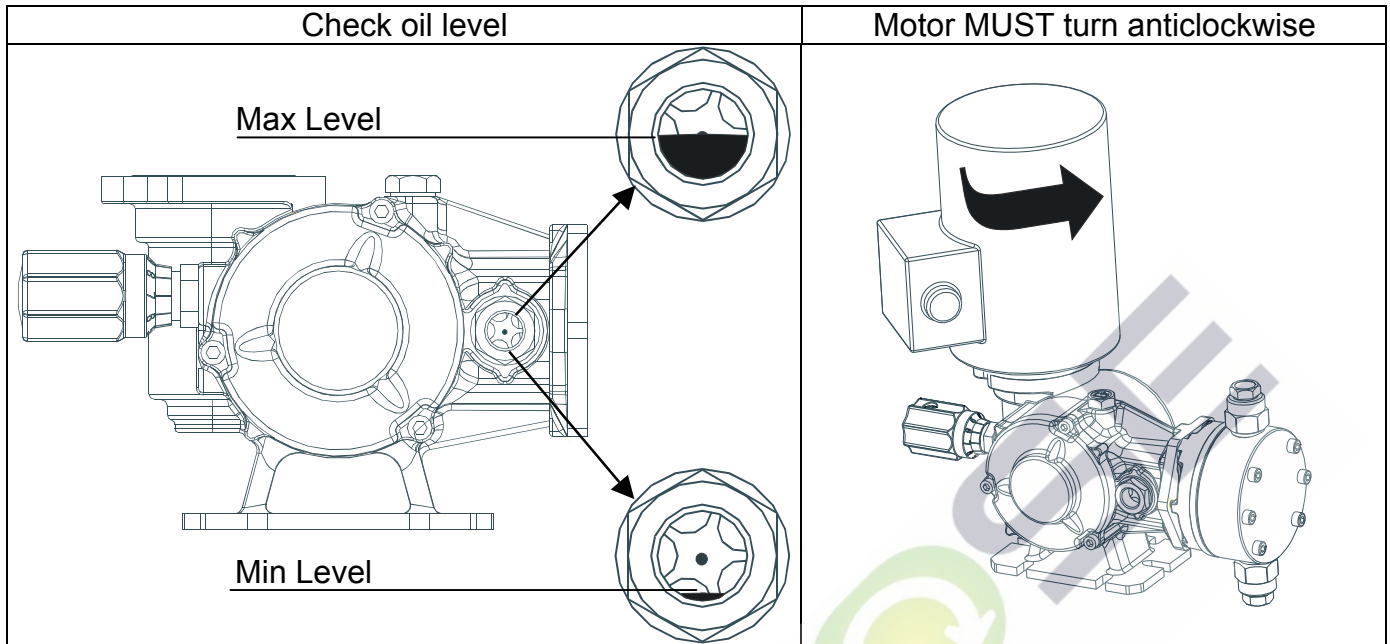

WARNING

Recommended motor type to be used.

Pump model	Motor type
PS1D006 PS1D011 PS1D017 PS1D025 MS1A064	3phase: TFC motor - 0,18 KW - 230 / 400 Vac - 50 / 60 Hz – 4 poles – 1400 rpm - Size 63/B14 1phase: TFC motor - 0,25 KW - 230 Vac - 50 / 60 Hz – 4 poles – 1400 rpm - Size 63/B14
PS1D030 PS1D038 PS1D048 PS1D054 PS1D064 MS1A094	3phase: TFC motor - 0,25 KW - 230 / 400 Vac - 50 / 60 Hz – 4 poles – 1400 rpm - Size 71/B14 1phase: TFC motor - 0,37 KW - 230 Vac - 50 / 60 Hz – 4 poles – 1400 rpm - Size 71/B14
MS1B108 MS1C138 MS1C165	3phase: TFC motor - 0,37 KW - 230 / 400 Vac - 50 / 60 Hz – 4 poles – 1400 rpm - Size 71/B14 1phase: TFC motor - 0,55 KW - 230 Vac - 50 / 60 Hz – 4 poles – 1400 rpm - Size 80/B14
PS2E025 PS2E030	3phase: TFC motor - 0,25 KW - 230 / 400 Vac - 50 / 60 Hz – 4 poles – 1400 rpm - Size 71/B5 1phase: TFC motor - 0,37 KW - 230 Vac - 50 / 60 Hz – 4 poles – 1400 rpm - Size 71/B5
PS2E038	3phase: TFC motor - 0,37 KW - 230 / 400 Vac - 50 / 60 Hz – 4 poles – 1400 rpm - Size 71-B5 1phase: TFC motor - 0,55 KW - 230 Vac - 50 / 60 Hz – 4 poles – 1400 rpm - Size 80-B14
PS2E048 PS2E054	3phase: TFC motor - 0,55 KW - 230 / 400 Vac - 50 / 60 Hz – 4 poles – 1400 rpm - Size 80-B14
PS2E064 PS2E076 PS2E089	3phase: TFC motor - 0,75 KW - 230 / 400 Vac - 50 / 60 Hz – 4 poles – 1400 rpm - Size 80-B14